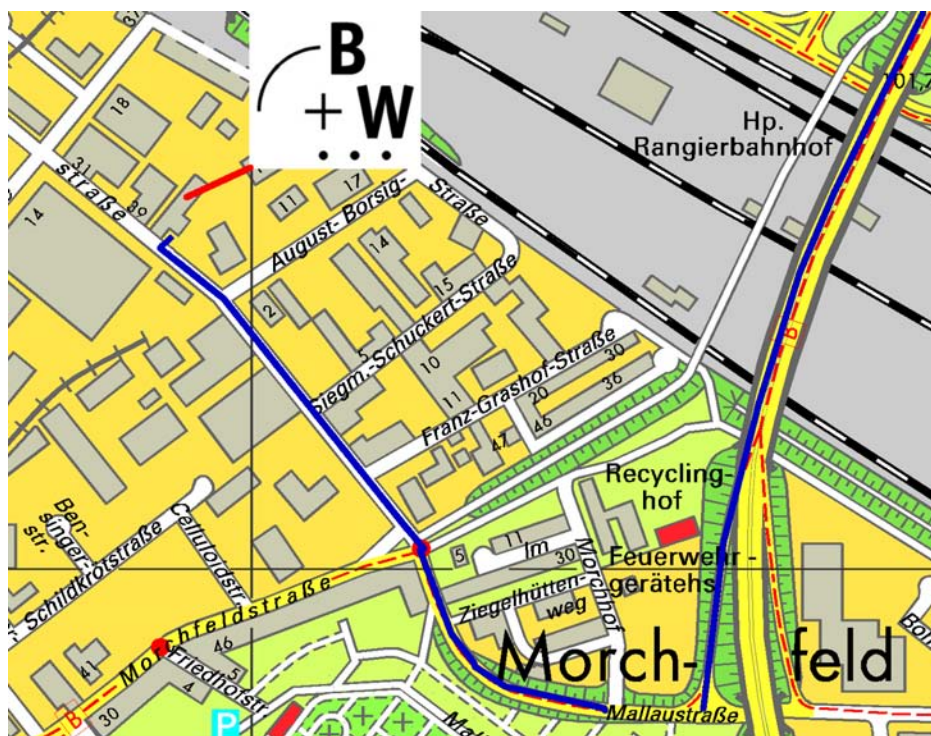

Anfahrtsweg zur Bihl + Wiedemann GmbH

Sie erreichen uns am einfachsten über die A6 über das Autobahnkreuz Mannheim.
Nach Verlassen der A6 fahren Sie bitte auf der A56 Richtung Mannheim Zentrum.
Nach ca. 1000 m erreichen Sie Kreuz Seckenheim.
Hier ordnen Sie sich auf der rechten Fahrspur ein und biegen an der zweiten Ausfahrt mit Fahrtrichtung Ludwigshafen/MA Neckarau ab.
Auf der Bundesstraße wechseln Sie möglichst bald auf die 2. Spur von links, da die beiden rechten Spuren nach kurzer Strecke abzweigen.

Sie verlassen die Bundesstraße eine Ausfahrt später (Gewerbegebiet Mallau, Gewerbegebiet Neckarau).
An der ersten Ampel nach der Abfahrt biegen Sie rechts ab (Richtung Gewerbegebiet Neckarau).
An der zweiten Ampel (direkt bei Media Markt) fahren Sie geradeaus. Nach ca. 500m sehen Sie auf der rechten

Straßenseite – gegenüber der METRO-Tankstelle – einen großen Parkplatz. Direkt nach dem Parkplatz biegen Sie rechts in die Einfahrt Floßwörthstr. 41 ein.
Der Eingang zu unserem Unternehmen befindet sich bei den Besucherparkplätzen.