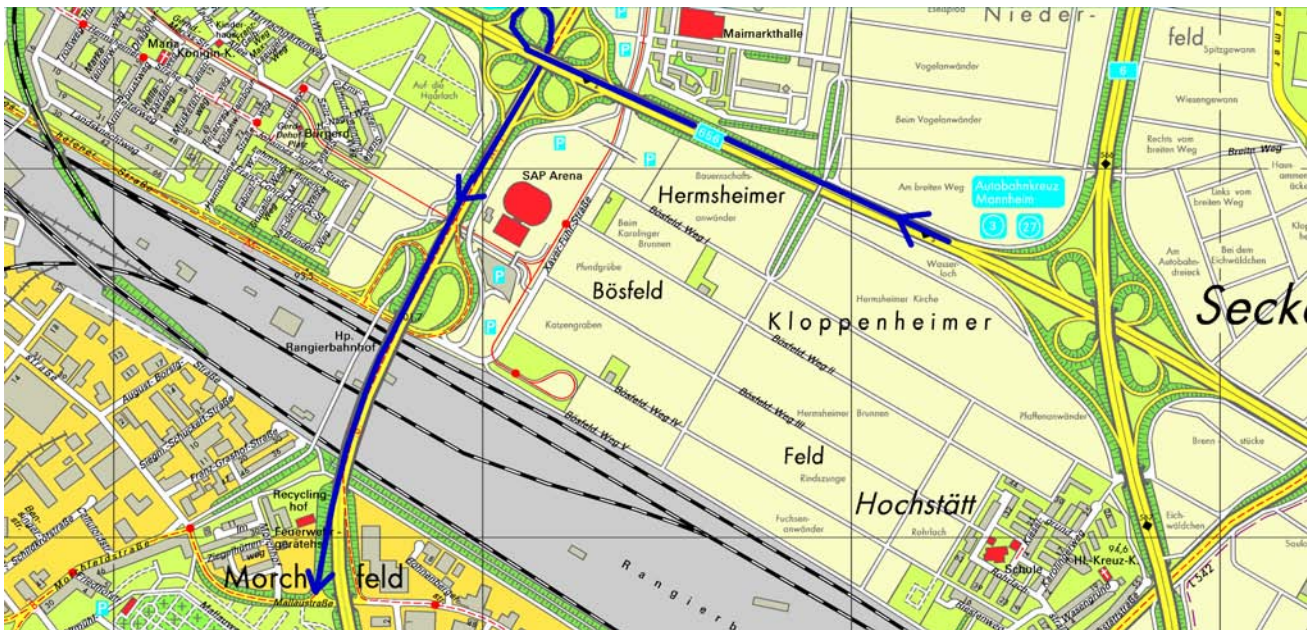

Anfahrtsweg zur Bihl + Wiedemann GmbH

Sie erreichen uns am einfachsten über die A6 über das Autobahnkreuz Mannheim.
Nach Verlassen der A6 fahren Sie bitte auf der A56 Richtung Mannheim Zentrum.
Nach ca. 1000 m erreichen Sie Kreuz Seckenheim.
Hier ordnen Sie sich auf der rechten Fahrspur ein und biegen an der zweiten Ausfahrt mit Fahrtrichtung Ludwigshafen/MA Neckarau ab.
Auf der Bundesstraße wechseln Sie möglichst bald auf die 2. Spur von links, da die beiden rechten Spuren nach kurzer Strecke abzweigen.

Sie verlassen die Bundesstraße eine Ausfahrt später (Gewerbegebiet Mallau, Gewerbegebiet Neckarau).
An der ersten Ampel nach der Abfahrt biegen Sie rechts ab (Richtung Gewerbegebiet Neckarau).
An der zweiten Ampel (direkt bei Media Markt) fahren Sie geradeaus. Nach ca. 500m sehen Sie auf der rechten

Straßenseite – gegenüber der METRO-Tankstelle – einen großen Parkplatz. Direkt nach dem Parkplatz biegen Sie rechts in die Einfahrt Floßwörthstr. 41 ein.
Der Eingang zu unserem Unternehmen befindet sich bei den Besucherparkplätzen.