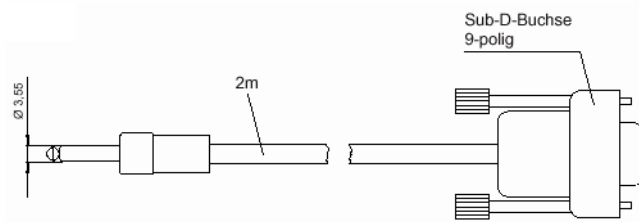

Seriellles Kabel für AS-i-Scanner, Länge: 2,0 m

Artikel-Nr. BW1417