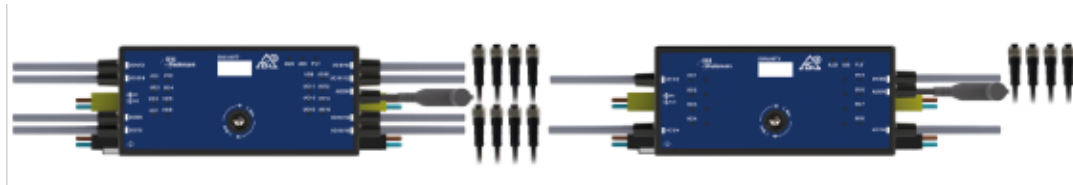

AS-Interface Master News (12/2023)

Anwendungsvielfalt im Kabelkanal: Selbstkonfigurierende E/A-Module für Ihre Fördertechnik

Sie möchten Ein- und Ausgänge flexibel in Ihre Fördertechnik integrieren? Dann entdecken Sie unsere neuen **selbstkonfigurierenden E/A Module** mit einem **speziell für den Kabelkanal entwickelten Gehäuse**. Sie sind erhältlich mit **8 und 16 digitalen Signalen**, die bidirektional als Ein- oder Ausgänge genutzt werden können. So lassen sich im Kabelkanal nun **viele Anwendungen** mit dem gleichen Modul realisieren – die **Planung und das Ersatzteilmanagement werden vereinfacht**.

Alternative zu IO-Link Hubs und Ethernet-E/A-Blocks

Beide Varianten sind jetzt auch **im Kabelkanal** eine **gute Alternative zu vergleichbaren Ethernet- oder IO-Link-basierten E/A-Lösungen**. Denn dank AS-Interface sparen Sie bei den Verdrahtungskosten und integrierte Anschlusskabel vereinfachen die Installation.

Abb.: Die selbstkonfigurierenden E/A Module für den Kabelkanal sind die perfekte Ergänzung für Ihre Fördertechnik. Es gibt sie mit 16 E/A ([BWU4977](#)) und 8 E/A ([BWU4979](#)).

Vorteile der selbstkonfigurierenden E/A Module für den Kabelkanal

- Anschluss von Sensoren und Aktuatoren in beliebiger Kombination. Dank integrierter Kabel lassen sich Geräte mit bis zu 2 Signalen je M12-Anschluss einfach und kostengünstig direkt anschließen.
- Optionale Zuweisung einer festen Konfiguration der Ein- und Ausgänge über unsere Software möglich.
- Drastisch reduzierter Verdrahtungsaufwand und eine große Freiheit bei der Topologiewahl dank ASi.
- 16 Ein-/Ausgänge mit ASi-5 in 1,27 ms.
- Die kanalspezifische Diagnose ermöglicht eine detaillierte Übersicht – auch bei vielen Ein- und Ausgängen.