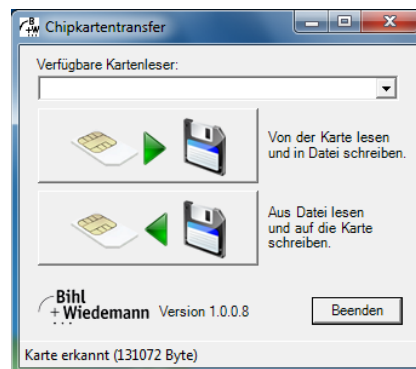

# Kopierstation für Chipkarten für Bihl+Wiedemann Produkte

<b>Artikel Nr.</b>	<b>BW2744</b>
<b>Allgemeine Daten</b>	
Komponenten	Chipkarten Lese-/Schreibgerät mit USB Anschlusskabel Adapter für SIM Karten Format Chipkartentransfer-Software
Funktionsbeschreibung	Die Kopierstation dient der Vervielfältigung von Chipkarten für Bihl+Wiedemann Geräte. Über die PC Software kann der Inhalt einer Chipkarte gelesen und in einer Datei gespeichert werden bzw. eine zuvor gespeicherte Datei gelesen und auf eine Chipkarte geschrieben werden. geeignet für Bihl+Wiedemann Chipkarten der Größen 32 kByte (BW2079) und 128 kByte (BW2222)
<b>Systemvoraussetzungen</b>	
Betriebssystem	Windows Version XP / Vista / Windows 7 / Windows 8 / Windows 10
Kompatibilität	32bit und 64bit Systeme
Schnittstellen	USB