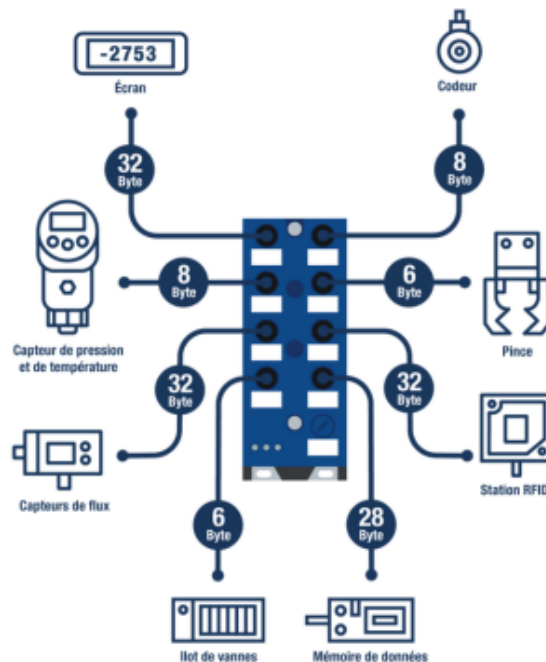

AS-Interface Master News (06/2023)

Le nouveau maître IO-Link à 8 ports repousse les limites du possible

Le nouveau maître IO-Link à 8 ports ([BWU4386](#)) permet dès à présent d'intégrer plusieurs centaines de produits IO-Link dans un seul circuit ASi. Le module ASi-5 offre également une grande flexibilité. En effet, pour chacun des 8 ports IO-Link de classe A, il est possible de configurer librement 1 à 32 octets de données de process et 1 octet de diagnostic PDI. En outre chacun des 8 connecteurs femelle M12 peut s'utiliser au choix pour l'IO-Link ou pour jusqu'à 2 capteurs/actionneur TOR.

Mise à jour complète du logiciel

La dernière mise à jour du logiciel [ASIMON360](#) ou [ASi Control Tools360](#) convainc par sa fonctionnalité nettement améliorée et simplifiée lors de la configuration et de la mise en service. Vous pouvez remettre automatiquement en service des pièces de remplacement et disposez en outre de données de diagnostic complémentaires. Avec [ASi-5](#), profitez de toute l'étendue du diagnostic des modules IO-Link jusqu'au cloud ou jusqu'au système de commande.

Fig. : Le nouveau maître IO-Link à 8 ports (*BWU4386*) est la solution la plus économique par port de Bihl+Wiedemann, notamment grâce à la simplicité de la technique de raccordement ASi.

Avantages du module ASi-5 avec maître IO-Link intégré à 8 ports

- Configurable à l'octet près avec jusqu'à 32 octets de données de process et PQI par port
- Intégration IO-Link la moins couteuse par port
- Plusieurs centaines de produits IO-Link par maître ASi réduisent encore plus les coûts
- Paramétrage et mise en service simultanés et aisés de centaines de produits IO-Link
- Montage et câblage extrêmement simples grâce à la technique de vampirisation ASi