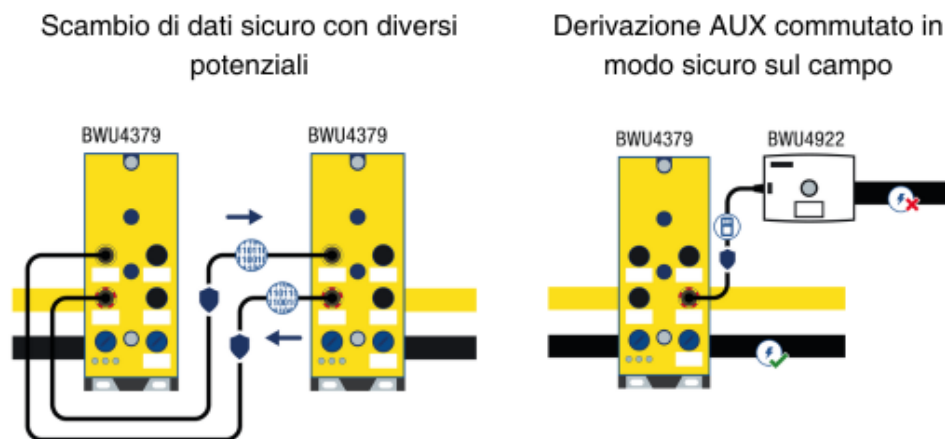

AS-Interface Master News (07/2023)

Le uscite relè sicure sono ora utilizzabili ovunque sul campo

Il nostro nuovo **relè di sicurezza con classe di protezione IP67** è ora disponibile. Con il **BWU4379** potrete utilizzare per la prima volta uscite a relè sicure ovunque sul campo - esattamente dove ne hai bisogno. Il relè di sicurezza dispone di **un ingresso sicuro supplementare, un ingresso standard e la possibilità di spegnere l'AUX in modo sicuro attraverso un percorso relè**. Questo offre numerosi opzioni di applicazione.

I campi di applicazione più importanti

Fig.: Scambio di dati sicuro tra due parti dell'impianto con diversi circuiti ASi e potenziali AUX utilizzando due cavi M12 standard (**a sinistra**). Creazione di una derivazione AUX commutata in modo sicuro tramite un distributore passivo economico per lo spegnimento passivo sicuro di più partecipanti (**a destra**).

Il nuovo relè di sicurezza nel dettaglio

- 1 uscita relè sicura con grado di protezione IP67
- 1 ingresso sicuro a 2 canali
- 1 ingresso standard
- Applicazioni fino alla categoria 4/PLe / SIL 3
- Scambio dati sicuro tra parti dell'impianto con diverso potenziale AUX