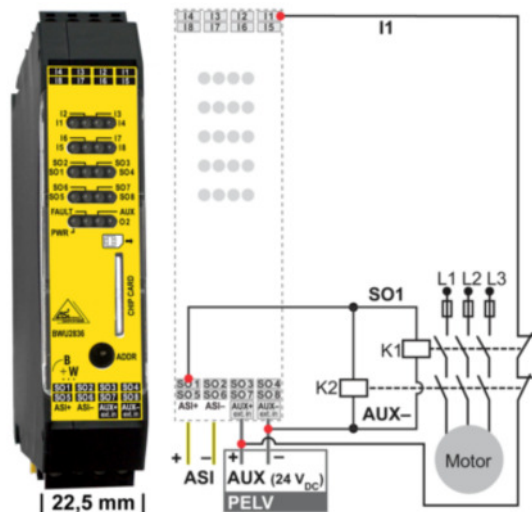

Ahorre espacio con nuestro nuevo módulo de 8 salidas seguras

Bihl+Wiedemann ofrece una amplia gama de **módulos de seguridad**. La gama abarca desde la entrada o salida segura individual hasta los módulos de seguridad de múltiples entradas y salidas. Como novedad introducimos en nuestra gama este nuevo módulo de salidas seguras en IP20, el cual incorpora 8 salidas de seguras (BWU2836). Aproveche las ventajas de este módulo económico con una anchura total de tan sólo 22,5 mm.

Fig.: Nuevo Módulo de salidas seguras, IP20, con 8 salidas seguras y 8 entradas digitales (BWU2836)

El módulo en detalle

- 8 rápidas salidas electrónicas seguras:
 - controladas de forma independiente o bien en combinación hasta 2 A por cada salida
 - respectivamente hasta 2 A de corriente de salida
 - SIL3 / Cat. 4 / PLe
- 8 entradas digitales
- Alimentación salidas y entradas desde 24Vcc
- Conexión AS-i a través de bornes de COMBICON
- Solución económica y que ahorra espacio cuando se necesitan muchas salidas seguras