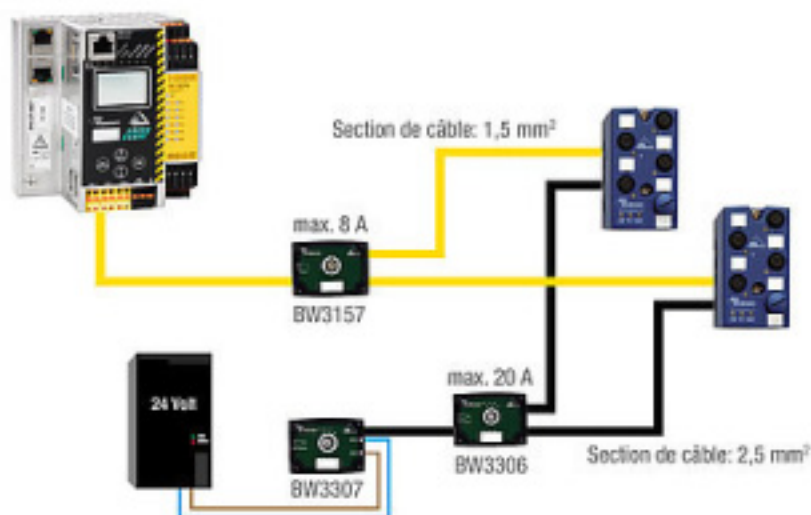

Nouveaux Répartiteurs passifs AUX 16 A / 20 A

Les nouveaux répartiteurs passifs de Bihl+Wiedemann (BW3306, BW3307) à la forme particulièrement compacte permettent des **jonctions jusqu'à 20 A**. Ils offrent non seulement une connexion variable au réseau AS-i, et aussi un maximum de **flexibilité dans l'aménagement des installations**.

Il .1: Nouveaux Répartiteurs passifs AUX 16 A / 20 A (BW3306, BW3307) et Répartiteur passif AS-i 8A (BW3157)

Disponibles avec:

- 2 x entrées de câble profilé AUX / fils 2,5 mm² embouts à câbler pour l'alimentation AUX (24 V auxiliaire) (BW3307)
- 2 x passages de câble profilé AUX comme dérivation de câble profilé (BW3306)

Les avantages de nouveaux Répartiteur AUX passifs avec jusqu'à 20 A en détail:

- Forme particulièrement plate (L x H x P: 60 x 45 x 19 mm)
- Indice de protection élevé IP67
- Contacts dorés
- Possible jusqu'à 16A / 20A, en fonction du câble profilé AUX noir utilisé
- Flexibilité maximale dans la conception de l'installation