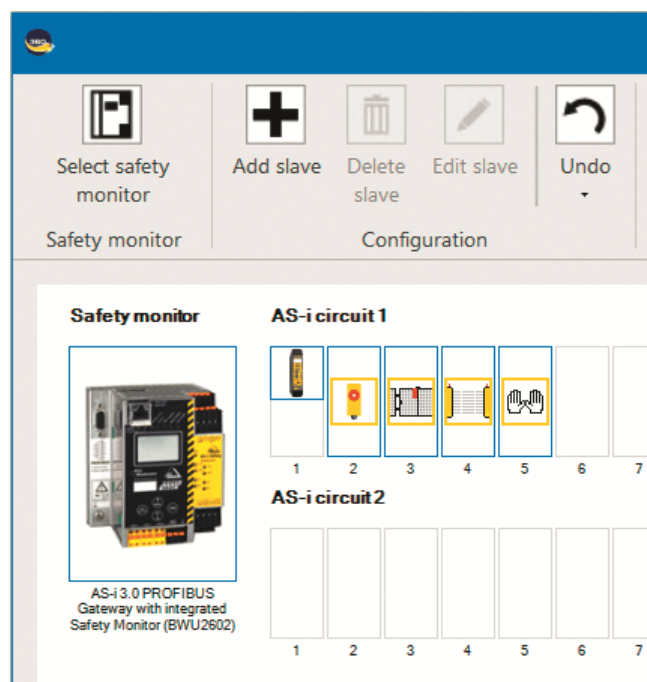

ASIMON360 - Il nuovo software senza pensieri

La configurazione e l'avvio delle reti di sicurezza AS-i diventano ancora più facili. **Il nuovo ed intuitivo software ASIMON360** (integrato in BW2916) mostra infatti all'utente tutto quello che deve sapere al momento giusto.

Fig.1: ASIMON360 (integrato in BW2916)

Integrando l'intera gamma dei prodotti Bihl+Wiedemann sotto forma di catalogo hardware, ora è sufficiente cliccare sul relativo dispositivo per aprire automaticamente tutte le possibili impostazioni durante l'installazione. Naturalmente ora si possono integrare ancora più facilmente i moduli di altri produttori di componenti AS-i.

Fig. 2: Facile configurazione hardware con ASIMON360

ASIMON360 nel dettaglio

- Catalogo hardware per facilitare l'inserimento dei prodotti
- Wizard di installazione per la configurazione automatica e l'indirizzamento di tutti i dispositivi
- Catalogo utente per la creazione di propri moduli e articoli
- Impiego intuitivo, adatto anche per principianti
- Video Tutorials sul sito web
- Per evitare errori nel software, per ogni apparecchio collegato/da collegare si possono selezionare solo i moduli effettivamente compatibili con il prodotto