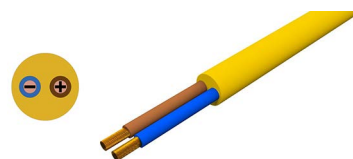

Cavo rotondo per la trasmissione di dati e alimentazione

Câble rond, giallo

- 2 fili (BN, BU)
- per la trasmissione di dati e alimentazione

(BW3653)

Câble rond, giallo

- 4 fili (BK, BN, WH, BU)
- per la trasmissione di dati e alimentazione e per alimentazione ausiliaria 24 V
-

(BW3654)

Cod. art.	BW3653	BW3654
Materiale	PVC	
Resistente all'olio	•	
Sicurezza contro l'incendio	•	
Resistente ai raggi UV	•	
Adatto per catene portacavi	-	
Sepoltura diretta	•	
Approvazione TC	•	
Approvazione ER	-	•
Secondo RoHS	•	
Certificato UL e CSA	•	

Cod. art.	BW3653	BW3654
Dati generali		
Trasmissione di segnali	ASi	ASi + U _{AUX}
Tensione nominale	32 V	32 V + 48 V
Capacità di corrente	16 A	
Conduttore		
Numero	2 fili	4 fili
Materiale	filo di rame nudo	
Diametro	Ø 3,15 mm ±0,05 mm (incl. isolamento)	
Sezione trasversale nominale	1,5 mm ² / AWG 16	
Isolamento	PVC	
Spessore medio dell'isolamento	aprox 0,76 mm	
Colore di isolamento	BN, BU	BN, WH, BU, BK
Resistenza del conduttore	max. 13,10 Ω/km	
Guaina		
Materiale	PVC	
Spessore medio	ca. 1,143 mm	
Diametro esterno	Ø 8,6 mm	Ø 9,9 mm
Colore	giallo	
Raggio di curvatura		
Min. raggio di curvatura fisso	4 x d	
Min. raggio di curvatura spostato	13 x d	

Cavo rotondo per la trasmissione di dati e alimentazione

Cod. art.	BW3653	BW3654
Ambiente		
Norme applicate	<ul style="list-style-type: none"> retardante de llama secondo. to IEC 60332-1, IEC 60332-3A e UL category FT4/IEEE resistente all'olio e all'acqua secondo UL 1277 e UL 1063 (resistente all'olio secondo UL OIL RES I e resistente all'acqua, UL approvazione bagnata 75 °C) Resistente ai raggi UV secondo EN 50396 e HD 605 A1; SUN RES secondo UL 1581 UL elencato secondo UL 1277 e 1063 - UL/CSA riconosciuto secondo UL 10012 e 2587 	
Temperatura ambiente	<ul style="list-style-type: none"> fisso: -40 °C ... +90 °C (Tray Cable - MTW)/ +105 °C (cUR AWM) mosso: -5 °C ... +90 °C (Tray Cable - MTW)/ +105 °C (cUR AWM) 	
Peso (kg/km)	107	156
Lunghezza di consegna	100 m (ring)	