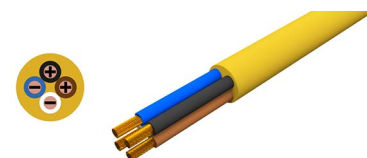

Cavo rotondo per la trasmissione di dati e alimentazione

Câble rond, giallo

- 2 fili (BN, BU)
- per la trasmissione di dati e alimentazione

(BW3653)

Câble rond, giallo

- 4 fili (BK, BN, WH, BU)
- per la trasmissione di dati e alimentazione e per alimentazione ausiliaria 24 V
-

(BW3654)

Cod. art.	BW3653	BW3654
Materiale	PVC	
Resistente all'olio	•	
Sicurezza contro l'incendio	•	
Resistente ai raggi UV	•	
Adatto per catene portacavi	-	
Sepoltura diretta	•	
Approvazione TC	•	
Approvazione ER	-	•
Secondo RoHS	•	
Certificato UL e CSA	•	

Cod. art.	BW3653	BW3654
Dati generali		
Trasmissione di segnali	ASi	ASi + U _{AUX}
Tensione nominale	32 V	32 V + 48 V
Capacità di corrente	16 A	
Conduttore		
Numero	2 fili	4 fili
Materiale	filo di rame nudo	
Diametro	Ø 3,15 mm ±0,05 mm (incl. isolamento)	
Sezione trasversale nominale	1,5 mm ² / AWG 16	
Isolamento	PVC	
Spessore medio dell'isolamento	aprox 0,76 mm	
Colore di isolamento	BN, BU	BN, WH, BU, BK
Resistenza del conduttore	max. 13,10 Ω/km	
Guaina		
Materiale	PVC	
Spessore medio	ca. 1,143 mm	
Diametro esterno	Ø 8,6 mm	Ø 9,9 mm
Colore	giallo	
Raggio di curvatura		
Min. raggio di curvatura fisso	4 x d	
Min. raggio di curvatura spostato	13 x d	

Cavo rotondo per la trasmissione di dati e alimentazione

Cod. art.	BW3653	BW3654
Ambiente		
Norme applicate	<ul style="list-style-type: none"> retardante de llama secondo. to IEC 60332-1, IEC 60332-3A e UL category FT4/IEEE resistente all'olio e all'acqua secondo UL 1277 e UL 1063 (resistente all'olio secondo UL OIL RES I e resistente all'acqua, UL approvazione bagnata 75 °C) Resistente ai raggi UV secondo EN 50396 e HD 605 A1; SUN RES secondo UL 1581 UL elencato secondo UL 1277 e 1063 - UL/CSA riconosciuto secondo UL 10012 e 2587 	
Temperatura ambiente	<ul style="list-style-type: none"> fisso: -40 °C ... +90 °C (Tray Cable - MTW)/ +105 °C (cUR AWM) mosso: -5 °C ... +90 °C (Tray Cable - MTW)/ +105 °C (cUR AWM) 	
Peso (kg/km)	107	156
Lunghezza di consegna	100 m (ring)	